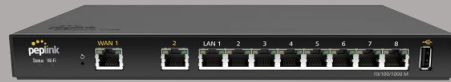

Comparativa de routers

Peplink Balance One

Celular 5G	✗	✓	✓
Celular 4G	✗	✗	✓
WiFi	✗	✓	✗
WAN Ethernet	5	2	1
LAN Ethernet	8	4	5
LAN SFP	✗	✗	✓
Throughput	600 Mbps	1 Gbps	1 Gbps
Bonding	✓	✓	✓
Hot Failover	✓	✓	✓
WiFi as WAN	✗	✓	✗
Config. remota	✓	✓	✓